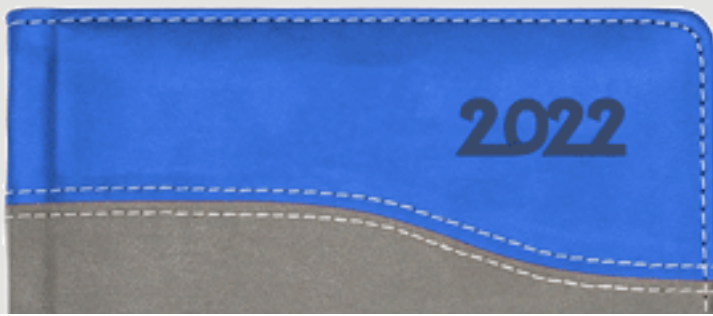

Blok terminarza klejony oraz zszywany nićmi

2022

TIME
HUNTER

2022

Format A5

PRESTIGE WAVE

WZÓR:

A5-W3