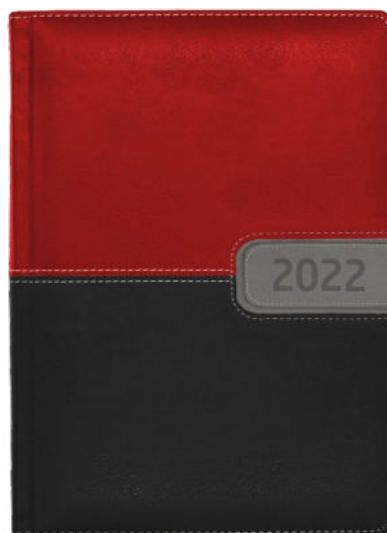

Blok terminarza
klejony oraz
zszywany nićmi

2022

TIME
HUNTER

2022

Format B5 **MANAGER**

WZÓR:

B5-M4

WZÓR:

B5-M5

WZÓR:

B5-M6

WZÓR:

B5-M8

WZÓR:

B5-M9

2022

Format B5

MANAGER Z KLAMRĄ

Format bloku: 170 x 242 mm

Układ: Dzienny

Objętość: 352 strony

Języki: PL, EN, DE, RU

Druk: szaro - czerwony

Inne: numeracja tygodni, święta, imieniny,
znaki zodiaku, wschody i zachody słońca